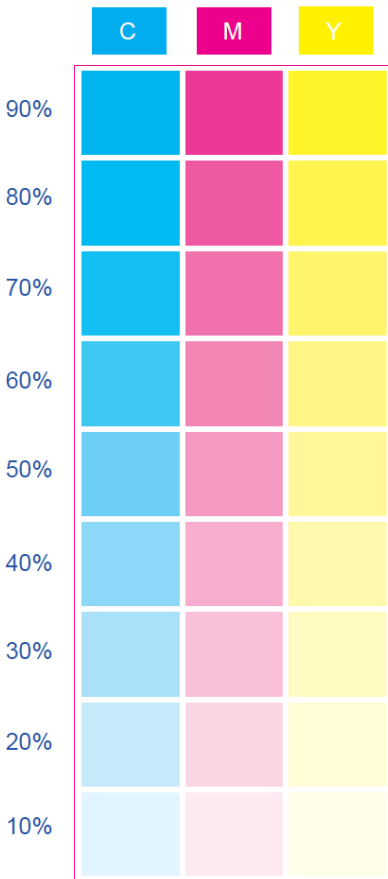

# PATRÓN DE PRUEBA DE COLOR

BLACK

**MarBol System**

Servicios y Productos Informáticos

Modelo:

Color:

Impresora:

Comentarios: